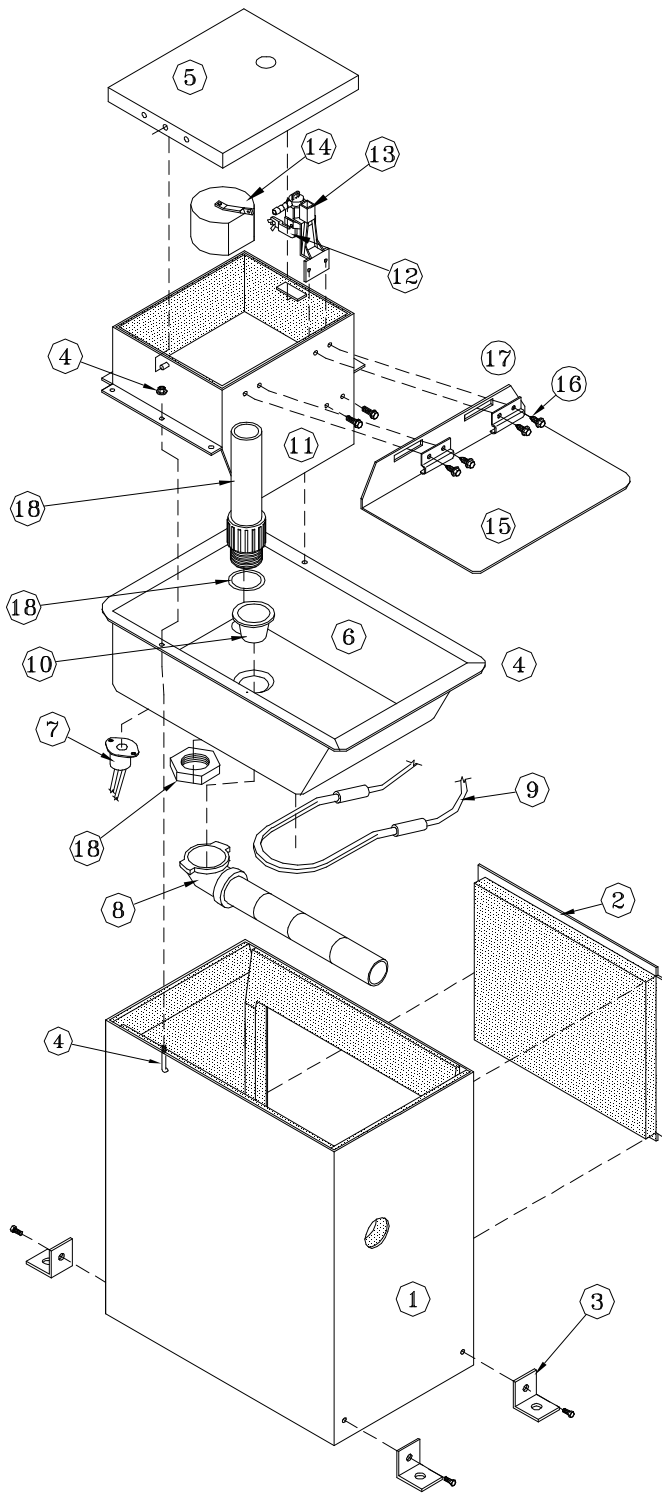

1 AC

Part # 18034

Item	Part #	Description	Qty
1	18037	Casing Pkg. 1AC	1
2	12140	Access Panel	1
3	13775	SS Hold Down Angles (4/Pkg.)	1 Pkg.
4	15158	J-Bolt & Nut Pkg. (10/Pkg.)	1 Pkg.
5	13379	Cover	1
6	18038	Trough 1 AC SS	1
7	11885	Disc Thermostat Pkg.	1 Pkg.
8	11473	Drain W/Elbow	1
9	11419	250W Element (120 Volt) (1/Pkg.)	1 Pkg.
10	11480	Drain Plug	1
11	18039	Frame Pkg.	1 Pkg.
12	12575	1/2" Red Hog Valve Pkg.	1 Pkg.
13	11515	1/2" Hog Valve Bracket. Pkg.	1 Pkg.
14	13613	Hog Float W/Arm Pkg.	1 Pkg.
15	15572	Flipper Lid Only – 1AC	1
16	15929	Hinge W/Screw Pkg. (2/Pkg.)	1 Pkg.
17	16972	Flipper & Hinge Pkg. - Optional	1
18	16866	Standpipe, nut, & O-Ring Pkg.-Opt	1 Pkg.
NS	13830	48W Cable Heater (120 Volt) (1/Pkg.)	1 Pkg.
NS	12584	Supply Hose Assembly	1 Pkg.
NS	15651	Casing Insulation Pkg. 1AC	1 Pkg.
NS	13850	Frame Insulation Pkg.	1 Pkg.
NS	18075	Drain Washer (6/Pkg.)	1 Pkg.
NS	12276	Complete Accessory Pkg.	1 Pkg.

For 240 Volt 1 AC #16841, See Parts Below

NS	16424	48W Cable Heater (240 Volt) (1/Pkg.)	1 Pkg.
NS	11403	300W Element (240 Volt) (1/Pkg.)	1 Pkg.

NS = Not Shown

Italicized text = Not included or optional configuration add-ons